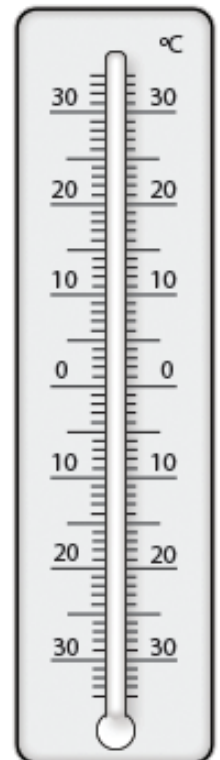

Zaznacz na termometrach wskazane temperatury **czzerwonym** lub **niebieskim (mróz)** kolorem.

5 °C

10 °C

10 °C mrozu

15 °C

8 °C mrozu

20 °C

12 °C

18 °C mrozu

0 °C

30 °C mrozu