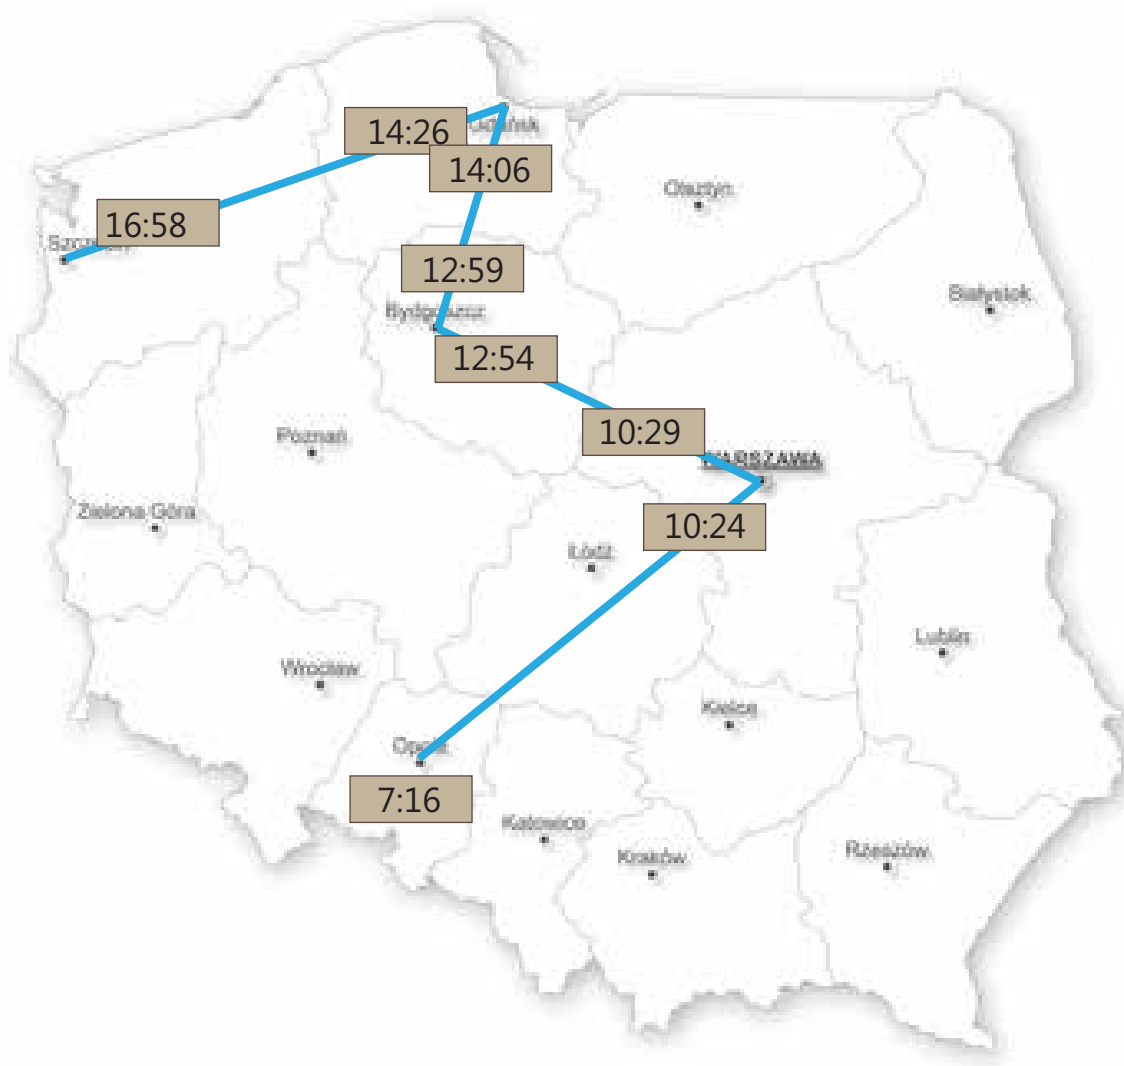

Oblicz jak długo trwa podróż między wskazanymi miastami. Wynik podaj w minutach. W trasie z Opola do Szczecina uwzględnij postoje.

Opole - Warszawa _____ minut

Warszawa - Bydgoszcz _____ minut

Bydgoszcz - Gdańsk _____ minut

Gdańsk - Szczecin _____ minut

Opole - Szczecin _____ minut